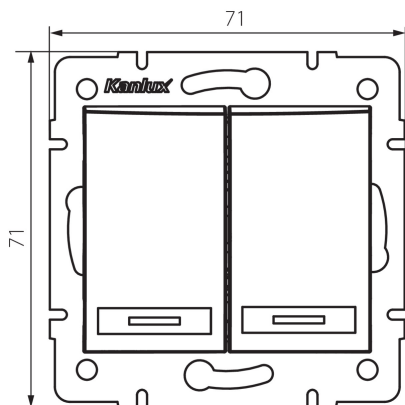

24837 DOMO 01-1060-243 sr

Schodišťový vypínač dvojitý

5905339248374

VŠEOBECNÉ ÚDAJE:

Barva: stříbrná

Místo montáže: k zabudování do zdi

Podsvícení: nevztahuje se

Šířka [mm]: 71

Výška [mm]: 71

Průměr montážní krabice: 60

Montážní hloubka: 25

TECHNICKÉ ÚDAJE:

Jmenovité napětí [V]: 250 AC

Materiál: PC

Materiál kontaktů: CuSn94

Typ svorky: Rychlosvorka

Plast: PC

Počet táhel: 2

Jmenovitý proud [AX]: 10

Stupeň krytí IP: 20

LOGISTICKÉ ÚDAJE:

Způsob balení: 10

Počet kusů v druhém balení : 10

Počet kusů v hromadném balení: 120

Čistá jednotková hmotnost [g]: 82

Gramáž [g]: 95.75

Délka jednotkového balení [cm]: 10

Šířka jednotkového balení [cm]: 5

Výška jednotkového balení [cm]: 14

Hmotnost kartonu [kg]: 11.49

Šířka kartonu [cm]: 25.5