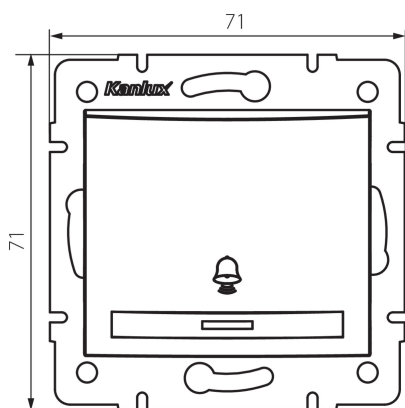

LOGISTICKÉ ÚDAJE:

Způsob balení: 10
Počet kusů v druhém balení : 10
Počet kusů v hromadném balení: 120
Čistá jednotková hmotnost [g]: 78
Gramáž [g]: 91.75
Délka jednotkového balení [cm]: 10
Šířka jednotkového balení [cm]: 4
Výška jednotkového balení [cm]: 14
Hmotnost kartonu [kg]: 11.01
Šířka kartonu [cm]: 25.5
Výška kartonu [cm]: 32
Délka kartonu [cm]: 44
Objem kartonu [m³]: 0.035904