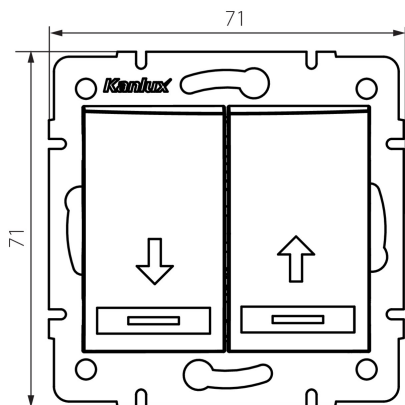

24841 DOMO 01-1100-243 sr

Žaluziový spínač

5905339248411

VŠEOBECNÉ ÚDAJE:

Barva: stříbrná

Místo montáže: k zabudování do zdi

Podsvícení: nevztahuje se

Šířka [mm]: 71

Výška [mm]: 71

Průměr montážní krabice: 60

Montážní hloubka: 25

TECHNICKÉ ÚDAJE:

Jmenovité napětí [V]: 250 AC

Materiál: PC

Materiál kontaktů: CuSn94

Typ svorky: Rychlosvorka

Plast: PC

Počet táhel: 2

Jmenovitý proud [AX]: 10

Stupeň krytí IP: 20

LOGISTICKÉ ÚDAJE:

Způsob balení: 10

Počet kusů v druhém balení : 10

Počet kusů v hromadném balení: 120

Čistá jednotková hmotnost [g]: 78

Gramáž [g]: 93.83

Délka jednotkového balení [cm]: 9

Šířka jednotkového balení [cm]: 5

Výška jednotkového balení [cm]: 14

Hmotnost kartonu [kg]: 11.2596

Šířka kartonu [cm]: 25.5