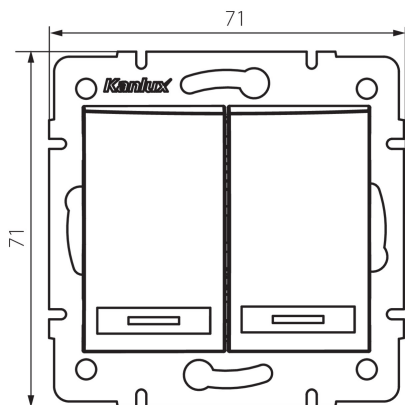

24843 DOMO 01-1120-243 sr

Vypínač dvojitý lustrový s LED

5905339248435

VŠEOBECNÉ ÚDAJE:

Barva: stříbrná
Místo montáže: k zabudování do zdi
Podsvícení: ano
Šířka [mm]: 71
Výška [mm]: 71
Průměr montážní krabice: 60
Montážní hloubka: 25

TECHNICKÉ ÚDAJE:

Jmenovité napětí [V]: 250 AC
Materiál: PC
Materiál kontaktů: CuSn94
Typ svorky: Rychlosvorka
Plast: PC
Počet táhel: 2
Jmenovitý proud [AX]: 10
Stupeň krytí IP: 20

LOGISTICKÉ ÚDAJE:

Způsob balení: 10
Počet kusů v druhém balení : 10
Počet kusů v hromadném balení: 120
Čistá jednotková hmotnost [g]: 82
Gramáž [g]: 95.67
Délka jednotkového balení [cm]: 10
Šířka jednotkového balení [cm]: 4
Výška jednotkového balení [cm]: 14
Hmotnost kartonu [kg]: 11.4804
Šířka kartonu [cm]: 25.5
Výška kartonu [cm]: 32
Délka kartonu [cm]: 44
Objem kartonu [m³]: 0.035904