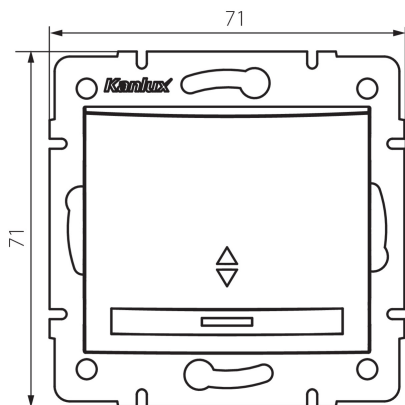

24845 DOMO 01-1140-243 sr

Schodišťový spínač LED

5905339248459

VŠEOBECNÉ ÚDAJE:

Barva: stříbrná
Místo montáže: k zabudování do zdi
Podsvícení: ano
Šířka [mm]: 71
Výška [mm]: 71
Průměr montážní krabice: 60
Montážní hloubka: 25

TECHNICKÉ ÚDAJE:

Jmenovité napětí [V]: 250 AC
Materiál: PC
Materiál kontaktů: CuSn94
Typ svorky: Rychlosvorka
Plast: PC
Počet táhel: 1
Jmenovitý proud [AX]: 10
Stupeň krytí IP: 20

LOGISTICKÉ ÚDAJE:

Způsob balení: 10
Počet kusů v druhém balení : 10
Počet kusů v hromadném balení: 120
Čistá jednotková hmotnost [g]: 80
Gramáž [g]: 93.75
Délka jednotkového balení [cm]: 10
Šířka jednotkového balení [cm]: 4.5
Výška jednotkového balení [cm]: 14
Hmotnost kartonu [kg]: 11.25
Šířka kartonu [cm]: 25.5
Výška kartonu [cm]: 32
Délka kartonu [cm]: 44
Objem kartonu [m³]: 0.035904