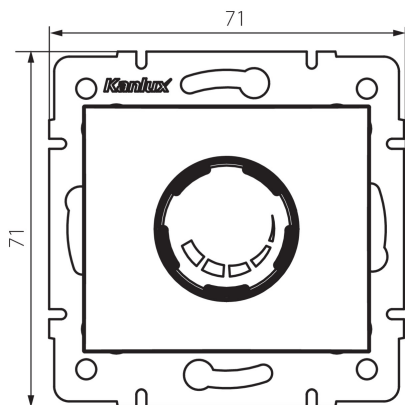

24846 DOMO 01-1160-143 sr

Otočný stmívač 500 W s filtrem

5905339248466

VŠEOBECNÉ ÚDAJE:

Barva: stříbrná
Místo montáže: k zabudování do zdi
Místo použití: uvnitř
Šířka [mm]: 71
Výška [mm]: 71
Průměr montážní krabice: 60

TECHNICKÉ ÚDAJE:

Jmenovité napětí [V]: 250 AC
Jmenovitá frekvence [Hz]: 50
Jmenovitý výkon [W]: 500
Třída ochrany před úrazem elektrickým proudem: II
Rozsah okolních teplot, kterým může být výrobek vystaven [°C]: 5÷25
Typ přípojky: šroubová svorkovnice
Typ svorky: šroubová svorka
Plast: PC
Stupeň krytí IP: 20

LOGISTICKÉ ÚDAJE:

Způsob balení: 10
Počet kusů v druhém balení : 10
Počet kusů v hromadném balení: 120
Čistá jednotková hmotnost [g]: 102
Gramáž [g]: 120.83
Délka jednotkového balení [cm]: 10
Šířka jednotkového balení [cm]: 7
Výška jednotkového balení [cm]: 14
Hmotnost kartonu [kg]: 14.4996
Šířka kartonu [cm]: 36.5
Výška kartonu [cm]: 32
Délka kartonu [cm]: 48.5
Objem kartonu [m³]: 0.056648