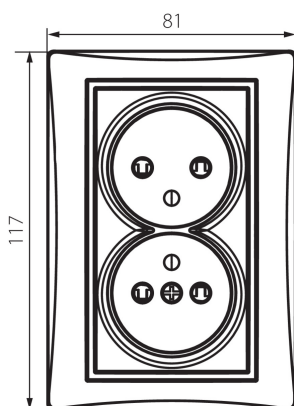

24856 DOMO 01-1260-143 sr

Dvojitá francouzská zásuvka, kompletní s ochranou kontaktů

5905339248565

Není určeno pro CZ/SK trh.

VŠEOBECNÉ ÚDAJE:

Barva: stříbrná
Místo montáže: k zabudování do zdi
Ochrana kontaktů: ano
Šířka [mm]: 81
Výška [mm]: 110
Průměr montážní krabice: 68
Montážní hloubka: 25
Počet zásuvek: 2

TECHNICKÉ ÚDAJE:

Jmenovité napětí [V]: 250 AC
Jmenovitý proud [A]: 16
Třída ochrany před úrazem elektrickým proudem: I
Materiál: PC
Materiál kontaktů: CuSn94
Typ uzemnění: typ E
Typ svorky: šroubová svorka
Plast: PC
Stupeň krytí IP: 20

LOGISTICKÉ ÚDAJE:

Způsob balení: 10
Počet kusů v druhém balení : 10
Počet kusů v hromadném balení: 120
Čistá jednotková hmotnost [g]: 120
Gramáž [g]: 138.42
Délka jednotkového balení [cm]: 9
Šířka jednotkového balení [cm]: 5
Výška jednotkového balení [cm]: 18
Hmotnost kartonu [kg]: 16.6104
Šířka kartonu [cm]: 25
Výška kartonu [cm]: 52.5
Délka kartonu [cm]: 52
Objem kartonu [m³]: 0.06825