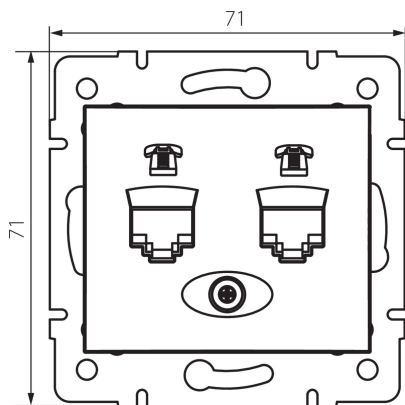

## 24870 DOMO 01-1380-043 sr

Telefonní zásuvka dvojitá nezávislá (2xRJ11)

5905339248701

### VŠEOBECNÉ ÚDAJE:

**Barva:** stříbrná

**Místo montáže:** k zabudování do zdi

**Šířka [mm]:** 71

**Výška [mm]:** 71

**Průměr montážní krabice:** 60

**Počet zásuvek:** 2

### TECHNICKÉ ÚDAJE:

**Materiál:** PC

**Typ zásuvek:** dvojitá telefonní nezávislá 2 x RJ11

**Plast:** PC

**Stupeň krytí IP:** 20

**Šířka jednotkového balení [cm]:** 4.5

**Výška jednotkového balení [cm]:** 14

**Hmotnost kartonu [kg]:** 8.9496

**Šířka kartonu [cm]:** 25.5

**Výška kartonu [cm]:** 32

**Délka kartonu [cm]:** 44

**Objem kartonu [m³]:** 0.035904