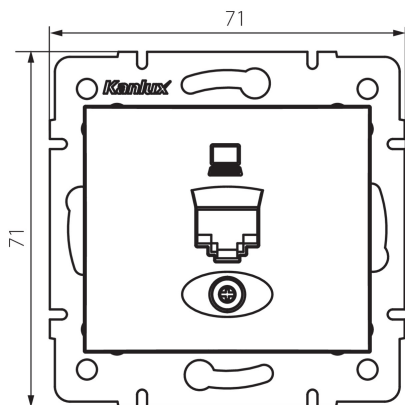

24872 DOMO 01-1400-043 sr

Datová zásuvka samostatná (RJ45Cat 6 Jack)

5905339248725

VŠEOBECNÉ ÚDAJE:

Barva: stříbrná

Místo montáže: k zabudování do zdi

Šířka [mm]: 71

Výška [mm]: 71

Průměr montážní krabice: 60

Počet zásuvek: 1

TECHNICKÉ ÚDAJE:

Materiál: PC

Typ zásuvek: datová zásuvka RJ45 cat 6

Plast: PC

Stupeň krytí IP: 20

LOGISTICKÉ ÚDAJE:

Způsob balení: 10

Počet kusů v druhém balení : 10

Počet kusů v hromadném balení: 120

Čistá jednotková hmotnost [g]: 56

Gramáž [g]: 68.58

Délka jednotkového balení [cm]: 9

Šířka jednotkového balení [cm]: 4

Výška jednotkového balení [cm]: 13

Hmotnost kartonu [kg]: 8.2296

Šířka kartonu [cm]: 25.5

Výška kartonu [cm]: 32

Délka kartonu [cm]: 44

Objem kartonu [m³]: 0.035904

DALŠÍ INFORMACE:

- Certifikát PZH: Číslo HK / K / 1046/01/2017, platný do 20.12.2022