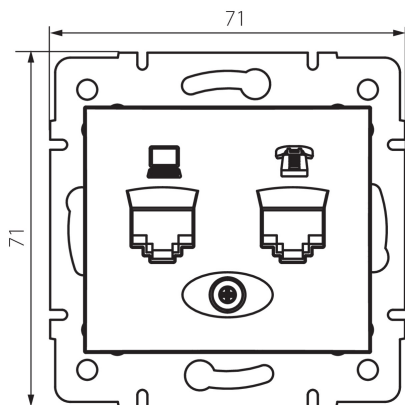

24875 DOMO 01-1430-043 sr

Zásuvka počítačová-telefonní (RJ45 Cat 5e+RJ11)

5905339248756

VŠEOBECNÉ ÚDAJE:

Barva: stříbrná

Místo montáže: k zabudování do zdi

Šířka [mm]: 71

Výška [mm]: 71

Průměr montážní krabice: 60

Počet zásuvek: 2

TECHNICKÉ ÚDAJE:

Materiál: PC

Typ zásuvek: datová telefonní RJ45 cat 5e; RJ11

Plast: PC

Stupeň krytí IP: 20

LOGISTICKÉ ÚDAJE:

Způsob balení: 10

Počet kusů v druhém balení : 10

Počet kusů v hromadném balení: 120

Čistá jednotková hmotnost [g]: 64

Gramáž [g]: 76.67

Délka jednotkového balení [cm]: 9

Šířka jednotkového balení [cm]: 5

Výška jednotkového balení [cm]: 13

Hmotnost kartonu [kg]: 9.2004

Šířka kartonu [cm]: 25.5

Výška kartonu [cm]: 32

Délka kartonu [cm]: 44

Objem kartonu [m³]: 0.035904

DALŠÍ INFORMACE:

- Certifikát PZH: Číslo HK / K / 1046/01/2017, platný do 20.12.2022