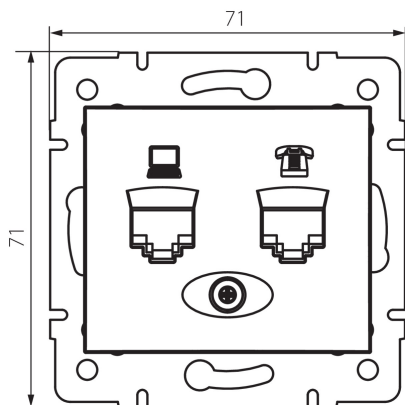

24876 DOMO 01-1440-043 sr

Zásuvka počítačová-telefonní (RJ45 Cat 6+RJ11)

5905339248763

VŠEOBECNÉ ÚDAJE:

Barva: stříbrná

Místo montáže: k zabudování do zdi

Šířka [mm]: 71

Výška [mm]: 71

Průměr montážní krabice: 60

Počet zásuvek: 2

TECHNICKÉ ÚDAJE:

Materiál: PC

Typ zásuvek: datová telefonní RJ45 cat 6;5e; RJ11

Plast: PC

Stupeň krytí IP: 20

LOGISTICKÉ ÚDAJE:

Způsob balení: 10

Počet kusů v druhém balení : 10

Počet kusů v hromadném balení: 120

Čistá jednotková hmotnost [g]: 64

Gramáž [g]: 76.67

Délka jednotkového balení [cm]: 10

Šířka jednotkového balení [cm]: 5

Výška jednotkového balení [cm]: 14

Hmotnost kartonu [kg]: 9.2004

Šířka kartonu [cm]: 25.5

Výška kartonu [cm]: 32

Délka kartonu [cm]: 44

Objem kartonu [m³]: 0.035904