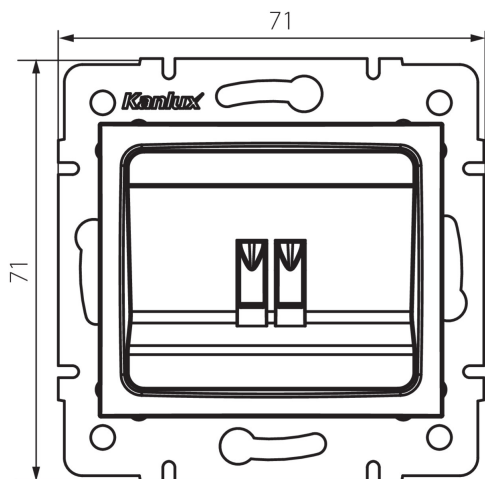

24877 DOMO 01-1450-043 sr

Reproduktorová zásuvka Samostatná

5905339248770

VŠEOBECNÉ ÚDAJE:

Barva: stříbrná
Místo montáže: k zabudování do zdi
Šířka [mm]: 71
Výška [mm]: 71
Průměr montážní krabice: 60
Počet zásuvek: 1

TECHNICKÉ ÚDAJE:

Materiál: PC
Typ zásuvek: samostatný reproduktor
Plast: PC
Stupeň krytí IP: 20

LOGISTICKÉ ÚDAJE:

Způsob balení: 10
Počet kusů v druhém balení : 10
Počet kusů v hromadném balení: 120
Čistá jednotková hmotnost [g]: 58
Gramáž [g]: 70.5
Délka jednotkového balení [cm]: 10
Šířka jednotkového balení [cm]: 4
Výška jednotkového balení [cm]: 14
Hmotnost kartonu [kg]: 8.46
Šířka kartonu [cm]: 25.5
Výška kartonu [cm]: 32
Délka kartonu [cm]: 44
Objem kartonu [m³]: 0.035904