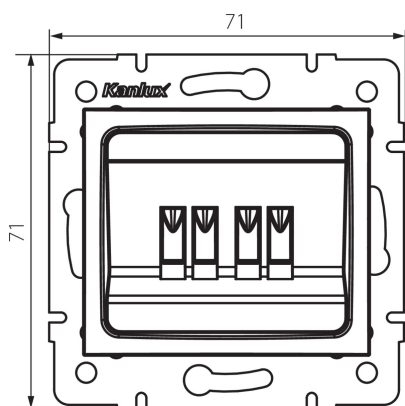

24878 DOMO 01-1820-043 sr

Reproduktorová zásuvka dvojitá

5905339248787

VŠEOBECNÉ ÚDAJE:

Barva: stříbrná

Místo montáže: k zabudování do zdi

Šířka [mm]: 71

Výška [mm]: 71

Průměr montážní krabice: 60

Počet zásuvek: 2

TECHNICKÉ ÚDAJE:

Materiál: PC

Plast: PC

Stupeň krytí IP: 20

LOGISTICKÉ ÚDAJE:

Způsob balení: 10

Počet kusů v druhém balení : 10

Počet kusů v hromadném balení: 120

Čistá jednotková hmotnost [g]: 66

Gramáž [g]: 78.5

Délka jednotkového balení [cm]: 10

Šířka jednotkového balení [cm]: 4

Výška jednotkového balení [cm]: 14

Hmotnost kartonu [kg]: 9.42

Šířka kartonu [cm]: 25.5

Výška kartonu [cm]: 32

Délka kartonu [cm]: 44

Objem kartonu [m³]: 0.035904

DALŠÍ INFORMACE:

- Certifikát PZH: Číslo HK / K / 1046/01/2017, platný do 20.12.2022