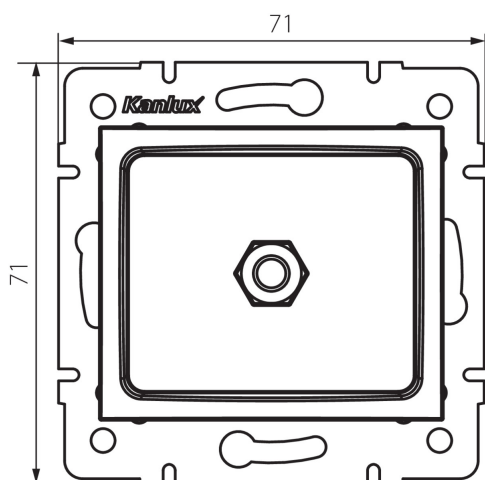

24879 DOMO 01-1830-043 sr

Ekvipotencionální zásuvka

5905339248794

VŠEOBECNÉ ÚDAJE:

Barva: stříbrná

Místo montáže: k zabudování do zdi

Šířka [mm]: 71

Výška [mm]: 71

Průměr montážní krabice: 60

Počet zásuvek: 1

TECHNICKÉ ÚDAJE:

Materiál: PC

Plast: PC

Stupeň krytí IP: 20

LOGISTICKÉ ÚDAJE:

Způsob balení: 10

Počet kusů v druhém balení : 10

Počet kusů v hromadném balení: 120

Čistá jednotková hmotnost [g]: 64

Gramáž [g]: 77

Délka jednotkového balení [cm]: 10

Šířka jednotkového balení [cm]: 4

Výška jednotkového balení [cm]: 14

Hmotnost kartonu [kg]: 9.24

Šířka kartonu [cm]: 25.5

Výška kartonu [cm]: 32

Délka kartonu [cm]: 44

Objem kartonu [m³]: 0.035904