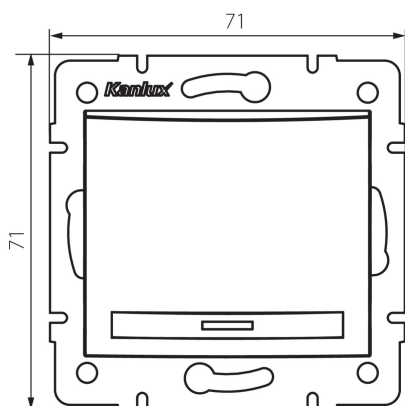

24888 DOMO 01-1000-241 gr

Jednopolový spínač

5905339248886

VŠEOBECNÉ ÚDAJE:

Barva: grafit

Místo montáže: k zabudování do zdi

Podsvícení: nevztahuje se

Šířka [mm]: 71

Výška [mm]: 71

Průměr montážní krabice: 60

Montážní hloubka: 25

TECHNICKÉ ÚDAJE:

Jmenovité napětí [V]: 250 AC

Materiál: PC

Materiál kontaktů: CuSn94

Typ svorky: Rychlosvorka

Plast: PC

Počet táhel: 1

Jmenovitý proud [AX]: 10

Stupeň krytí IP: 20

LOGISTICKÉ ÚDAJE:

Způsob balení: 10

Počet kusů v druhém balení : 10

Počet kusů v hromadném balení: 120

Výška kartonu [cm]: 32

Délka kartonu [cm]: 44

Objem kartonu [m³]: 0.035904

24888 DOMO 01-1000-241 gr

Jednopolový spínač

DALŠÍ INFORMACE:

- Certifikát PZH: Číslo HK/K/1046/01/2017, platný do 20.12.2022