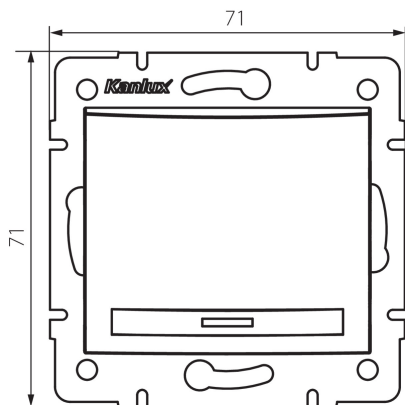

24891 DOMO 01-1021-241 gr

Tlačítko

5905339248916

VŠEOBECNÉ ÚDAJE:

Barva: grafit

Místo montáže: k zabudování do zdi

Podsvícení: nevztahuje se

Šířka [mm]: 71

Výška [mm]: 71

Průměr montážní krabice: 60

Montážní hloubka: 25

TECHNICKÉ ÚDAJE:

Jmenovité napětí [V]: 250 AC

Materiál: PC

Materiál kontaktů: CuSn94

Typ svorky: Rychlosvorka

Plast: PC

Počet táhel: 1

Jmenovitý proud [AX]: 10

Stupeň krytí IP: 20

LOGISTICKÉ ÚDAJE:

Způsob balení: 10

Počet kusů v druhém balení : 10

Počet kusů v hromadném balení: 120

Čistá jednotková hmotnost [g]: 76

Gramáž [g]: 89.75

Délka jednotkového balení [cm]: 10

Šířka jednotkového balení [cm]: 4

Výška jednotkového balení [cm]: 14

Hmotnost kartonu [kg]: 10.77

Šířka kartonu [cm]: 25.5