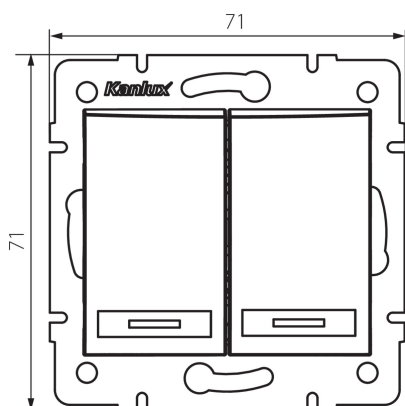

24893 DOMO 01-1023-241 gr

Dvojité tlačítko LED

5905339248930

VŠEOBECNÉ ÚDAJE:

Barva: grafit
Místo montáže: k zabudování do zdi
Podsvícení: ano
Šířka [mm]: 71
Výška [mm]: 71
Průměr montážní krabice: 60
Montážní hloubka: 25

TECHNICKÉ ÚDAJE:

Jmenovité napětí [V]: 250 AC
Materiál: PC
Materiál kontaktů: CuSn94
Typ svorky: Rychlosvorka
Plast: PC
Počet táhel: 2
Jmenovitý proud [AX]: 10
Stupeň krytí IP: 20

LOGISTICKÉ ÚDAJE:

Způsob balení: 10
Počet kusů v druhém balení : 10
Počet kusů v hromadném balení: 120
Čistá jednotková hmotnost [g]: 82
Gramáž [g]: 95.75
Délka jednotkového balení [cm]: 10
Šířka jednotkového balení [cm]: 4.5
Výška jednotkového balení [cm]: 14
Hmotnost kartonu [kg]: 11.49
Šířka kartonu [cm]: 25.5
Výška kartonu [cm]: 32
Délka kartonu [cm]: 44
Objem kartonu [m³]: 0.035904