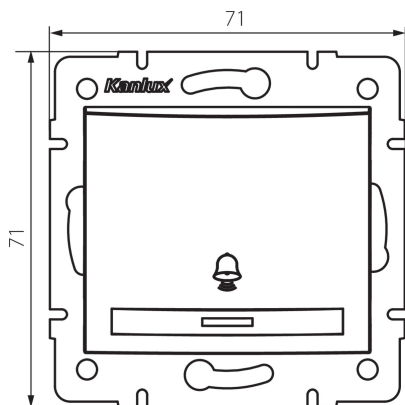

### VŠEOBECNÉ ÚDAJE:

**Barva:** grafit

**Místo montáže:** k zabudování do zdi

**Podsvícení:** ano

**Šířka [mm]:** 71

**Výška [mm]:** 71

**Průměr montážní krabice:** 60

**Montážní hloubka:** 25

### TECHNICKÉ ÚDAJE:

**Jmenovité napětí [V]:** 250 AC

**Materiál:** PC

**Materiál kontaktů:** CuSn94

**Typ svorky:** Rychlosvorka

**Plast:** PC

**Počet táhel:** 1

**Jmenovitý proud [AX]:** 10