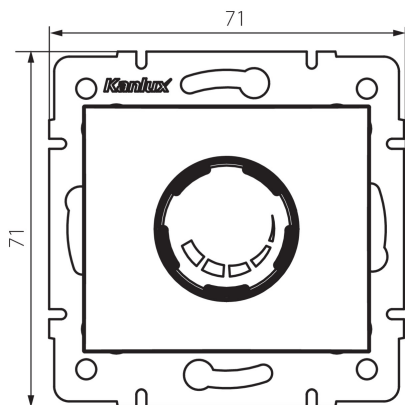

### VŠEOBECNÉ ÚDAJE:

**Barva:** grafit

**Místo montáže:** k zabudování do zdi

**Místo použití:** uvnitř

**Šířka [mm]:** 71

**Výška [mm]:** 71

**Průměr montážní krabice:** 60

**Typ přípojky:** šroubová svorkovnice

**Typ svorky:** šroubová svorka

**Plast:** PC

**Stupeň krytí IP:** 20