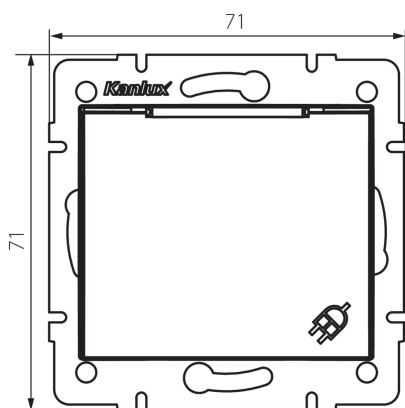

## 24909 DOMO 01-1230-141 gr

Zásuvka s uzemněním, IP-44, Schuko

5905339249098

### VŠEOBECNÉ ÚDAJE:

**Barva:** grafit

**Místo montáže:** k zabudování do zdi

**Šířka [mm]:** 71

**Výška [mm]:** 71

**Průměr montážní krabice:** 60

**Montážní hloubka:** 25

**Počet zásuvek:** 1