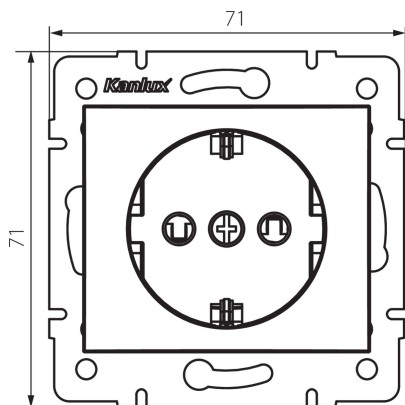

24911 DOMO 01-1240-141 gr

Samostatná zásuvka Schuko s ochranou kontaktů

5905339249111

VŠEOBECNÉ ÚDAJE:

Barva: grafit
Místo montáže: k zabudování do zdi
Ochrana kontaktů: ano
Šířka [mm]: 71
Výška [mm]: 71
Průměr montážní krabice: 60
Montážní hloubka: 25
Počet zásuvek: 1

TECHNICKÉ ÚDAJE:

Jmenovité napětí [V]: 250 AC
Jmenovitý proud [A]: 16
Třída ochrany před úrazem elektrickým proudem: I
Materiál: PC
Materiál kontaktů: CuSn94
Typ uzemnění: typ F
Typ svorky: šroubová svorka
Plast: PC
Stupeň krytí IP: 20

LOGISTICKÉ ÚDAJE:

Způsob balení: 10
Počet kusů v druhém balení : 10
Počet kusů v hromadném balení: 120
Čistá jednotková hmotnost [g]: 70
Gramáž [g]: 84
Délka jednotkového balení [cm]: 10
Šířka jednotkového balení [cm]: 5
Výška jednotkového balení [cm]: 14
Hmotnost kartonu [kg]: 10.08
Šířka kartonu [cm]: 26.5
Výška kartonu [cm]: 32
Délka kartonu [cm]: 44
Objem kartonu [m³]: 0.037312