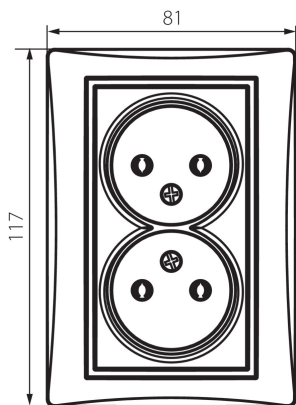

24918 DOMO 01-1280-141 gr

Dvojitá zásuvka bez uzemnění, kompletní

5905339249180

Není určeno pro CZ/SK trh.

VŠEOBECNÉ ÚDAJE:

Barva: grafit
Místo montáže: k zabudování do zdi
Šířka [mm]: 81
Výška [mm]: 110
Průměr montážní krabice: 68
Montážní hloubka: 25
Počet zásuvek: 2

TECHNICKÉ ÚDAJE:

Jmenovité napětí [V]: 250 AC
Jmenovitý proud [A]: 16
Třída ochrany před úrazem elektrickým proudem: II
Materiál: PC
Materiál kontaktů: CuSn94
Typ uzemnění: 2P
Typ svorky: šroubová svorka
Plast: PC
Stupeň krytí IP: 20

LOGISTICKÉ ÚDAJE:

Způsob balení: 10
Počet kusů v druhém balení : 10
Počet kusů v hromadném balení: 120
Čistá jednotková hmotnost [g]: 102
Gramáž [g]: 118.33
Délka jednotkového balení [cm]: 10
Šířka jednotkového balení [cm]: 5
Výška jednotkového balení [cm]: 18
Hmotnost kartonu [kg]: 14.1996
Šířka kartonu [cm]: 22
Výška kartonu [cm]: 51.2
Délka kartonu [cm]: 49.5
Objem kartonu [m³]: 0.055757