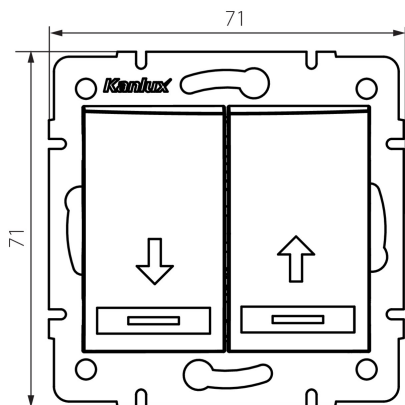

### VŠEOBECNÉ ÚDAJE:

**Barva:** grafit

**Místo montáže:** k zabudování do zdi

**Podsvícení:** nevztahuje se

**Šířka [mm]:** 71

**Výška [mm]:** 71

**Průměr montážní krabice:** 60

**Montážní hloubka:** 25

### TECHNICKÉ ÚDAJE:

**Jmenovité napětí [V]:** 250 AC

**Materiál:** PC

**Materiál kontaktů:** CuSn94

**Typ svorky:** Rychlosvorka

**Plast:** PC

**Počet táhel:** 2

**Jmenovitý proud [AX]:** 10