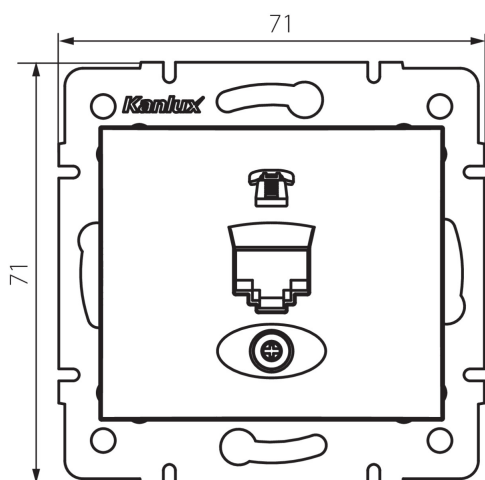

24928 DOMO 01-1370-041 gr

Telefonní zásuvka samostatná (RJ11)

5905339249289

VŠEOBECNÉ ÚDAJE:

Barva: grafit

Místo montáže: k zabudování do zdi

Šířka [mm]: 71

Výška [mm]: 71

Průměr montážní krabice: 60

Počet zásuvek: 1

TECHNICKÉ ÚDAJE:

Materiál: PC

Typ zásuvek: Samostatná telefonní RJ11

Plast: PC

Stupeň krytí IP: 20

LOGISTICKÉ ÚDAJE:

Způsob balení: 10

Počet kusů v druhém balení : 10

Počet kusů v hromadném balení: 120

Čistá jednotková hmotnost [g]: 56

Gramáž [g]: 68.5

Délka jednotkového balení [cm]: 10

Šířka jednotkového balení [cm]: 4

Výška jednotkového balení [cm]: 14

Hmotnost kartonu [kg]: 8.22

Šířka kartonu [cm]: 25.5

Výška kartonu [cm]: 32

Délka kartonu [cm]: 44

Objem kartonu [m³]: 0.035904

DALŠÍ INFORMACE:

- Certifikát PZH: Číslo HK / K / 1046/01/2017, platný do 20.12.2022