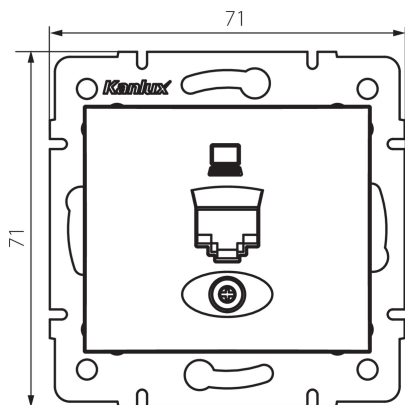

24930 DOMO 01-1390-041 gr

Datová zásuvka samostatná (RJ45Cat 5e Jack)

5905339249302

VŠEOBECNÉ ÚDAJE:

Barva: grafit

Místo montáže: k zabudování do zdi

Šířka [mm]: 71

Výška [mm]: 71

Průměr montážní krabice: 60

Počet zásuvek: 1

TECHNICKÉ ÚDAJE:

Materiál: PC

Typ zásuvek: datová zásuvka RJ45 cat 5e

Plast: PC

Stupeň krytí IP: 20

LOGISTICKÉ ÚDAJE:

Způsob balení: 10

Počet kusů v druhém balení : 10

Počet kusů v hromadném balení: 120

Čistá jednotková hmotnost [g]: 56

Gramáž [g]: 68.58

Délka jednotkového balení [cm]: 10

Šířka jednotkového balení [cm]: 4

Výška jednotkového balení [cm]: 14

Hmotnost kartonu [kg]: 8.2296

Šířka kartonu [cm]: 25.5

Výška kartonu [cm]: 32

Délka kartonu [cm]: 44

Objem kartonu [m³]: 0.035904