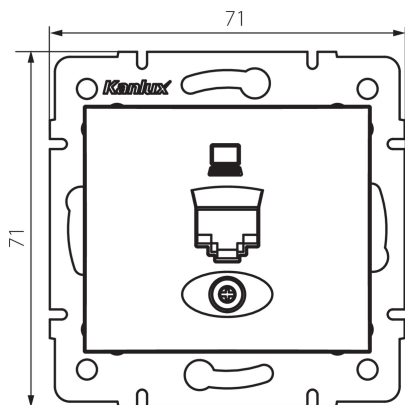

24931 DOMO 01-1400-041 gr

Datová zásuvka samostatná (RJ45Cat 6 Jack)

5905339249319

VŠEOBECNÉ ÚDAJE:

Barva: grafit

Místo montáže: k zabudování do zdi

Šířka [mm]: 71

Výška [mm]: 71

Průměr montážní krabice: 60

Počet zásuvek: 1

TECHNICKÉ ÚDAJE:

Materiál: PC

Typ zásuvek: datová zásuvka RJ45 cat 6

Plast: PC

Stupeň krytí IP: 20

LOGISTICKÉ ÚDAJE:

Způsob balení: 10

Počet kusů v druhém balení : 10

Počet kusů v hromadném balení: 120

Čistá jednotková hmotnost [g]: 56

Gramáž [g]: 68.58

Délka jednotkového balení [cm]: 9

Šířka jednotkového balení [cm]: 4

Výška jednotkového balení [cm]: 13

Hmotnost kartonu [kg]: 8.2296

Šířka kartonu [cm]: 25.5

Výška kartonu [cm]: 32

Délka kartonu [cm]: 44

Objem kartonu [m³]: 0.035904

DALŠÍ INFORMACE:

- Certifikát PZH: Číslo HK / K / 1046/01/2017, platný do 20.12.2022