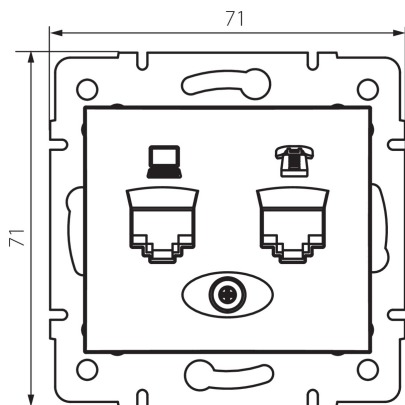

24934 DOMO 01-1430-041 gr

Zásuvka počítačová-telefonní (RJ45 Cat 5e+RJ11)

5905339249340

VŠEOBECNÉ ÚDAJE:

Barva: grafit
Místo montáže: k zabudování do zdi
Šířka [mm]: 71
Výška [mm]: 71
Průměr montážní krabice: 60
Počet zásuvek: 2

TECHNICKÉ ÚDAJE:

Materiál: PC
Typ zásuvek: datová telefonní RJ45 cat 5e; RJ11
Plast: PC
Stupeň krytí IP: 20

LOGISTICKÉ ÚDAJE:

Způsob balení: 10
Počet kusů v druhém balení : 10
Počet kusů v hromadném balení: 120
Čistá jednotková hmotnost [g]: 64
Gramáž [g]: 76.67
Délka jednotkového balení [cm]: 9
Šířka jednotkového balení [cm]: 5
Výška jednotkového balení [cm]: 13
Hmotnost kartonu [kg]: 9.2004
Šířka kartonu [cm]: 25.5
Výška kartonu [cm]: 32
Délka kartonu [cm]: 44
Objem kartonu [m³]: 0.035904