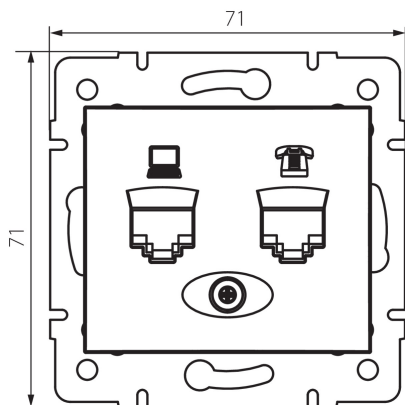

24935 DOMO 01-1440-041 gr

Zásuvka počítačová-telefonní (RJ45 Cat 6+RJ11)

5905339249357

VŠEOBECNÉ ÚDAJE:

Barva: grafit

Místo montáže: k zabudování do zdi

Šířka [mm]: 71

Výška [mm]: 71

Průměr montážní krabice: 60

Počet zásuvek: 2

TECHNICKÉ ÚDAJE:

Materiál: PC

Typ zásuvek: datová telefonní RJ45 cat 6;5e; RJ11

Plast: PC

Stupeň krytí IP: 20

LOGISTICKÉ ÚDAJE:

Způsob balení: 10

Počet kusů v druhém balení : 10

Počet kusů v hromadném balení: 120

Čistá jednotková hmotnost [g]: 64

Gramáž [g]: 76.67

Délka jednotkového balení [cm]: 10

Šířka jednotkového balení [cm]: 5

Výška jednotkového balení [cm]: 14

Hmotnost kartonu [kg]: 9.2004

Šířka kartonu [cm]: 25.5

Výška kartonu [cm]: 32

Délka kartonu [cm]: 44

Objem kartonu [m³]: 0.035904