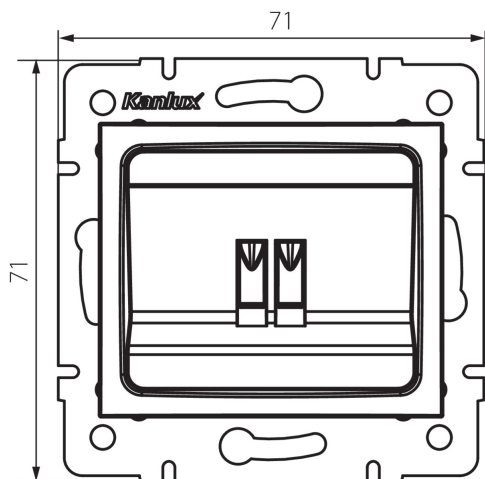

## 24936 DOMO 01-1450-041 gr

Reproduktorová zásuvka Samostatná

5905339249364

### VŠEOBECNÉ ÚDAJE:

**Barva:** grafit

**Místo montáže:** k zabudování do zdi

**Šířka [mm]:** 71

**Výška [mm]:** 71

**Průměr montážní krabice:** 60

**Počet zásuvek:** 1

### TECHNICKÉ ÚDAJE:

**Materiál:** PC

**Typ zásuvek:** samostatný reproduktor

**Plast:** PC

**Stupeň krytí IP:** 20