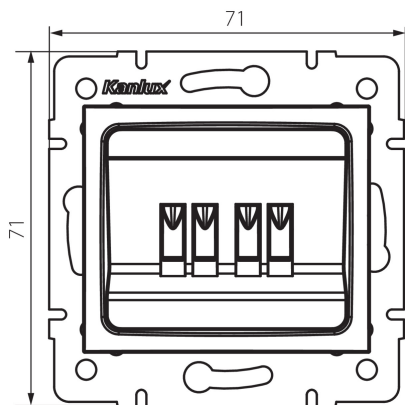

24937 DOMO 01-1820-041 gr

Reproduktorová zásuvka dvojitá

5905339249371

VŠEOBECNÉ ÚDAJE:

Barva: grafit

Místo montáže: k zabudování do zdi

Šířka [mm]: 71

Výška [mm]: 71

Průměr montážní krabice: 60

Počet zásuvek: 2

TECHNICKÉ ÚDAJE:

Materiál: PC

Plast: PC

Stupeň krytí IP: 20

LOGISTICKÉ ÚDAJE:

Způsob balení: 10

Počet kusů v druhém balení : 10

Počet kusů v hromadném balení: 120

Čistá jednotková hmotnost [g]: 66

Gramáž [g]: 78.5

Délka jednotkového balení [cm]: 10

Šířka jednotkového balení [cm]: 4

Výška jednotkového balení [cm]: 14

Hmotnost kartonu [kg]: 9.42

Šířka kartonu [cm]: 25.5

Výška kartonu [cm]: 32

Délka kartonu [cm]: 44

Objem kartonu [m³]: 0.035904

DALŠÍ INFORMACE:

- Certifikát PZH: Číslo HK / K / 1046/01/2017, platný do 20.12.2022