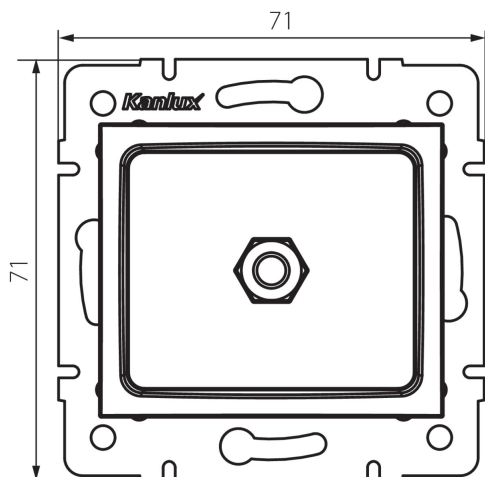

24938 DOMO 01-1830-041 gr

Ekvipotencionální zásuvka

5905339249388

VŠEOBECNÉ ÚDAJE:

Barva: grafit

Místo montáže: k zabudování do zdi

Šířka [mm]: 71

Výška [mm]: 71

Průměr montážní krabice: 60

Počet zásuvek: 1

TECHNICKÉ ÚDAJE:

Materiál: PC

Plast: PC

Stupeň krytí IP: 20

LOGISTICKÉ ÚDAJE:

Způsob balení: 10

Počet kusů v druhém balení : 10

Počet kusů v hromadném balení: 120

Čistá jednotková hmotnost [g]: 64

Gramáž [g]: 77

Délka jednotkového balení [cm]: 10

Šířka jednotkového balení [cm]: 4

Výška jednotkového balení [cm]: 14

Hmotnost kartonu [kg]: 9.24

Šířka kartonu [cm]: 25.5

Výška kartonu [cm]: 32

Délka kartonu [cm]: 44

Objem kartonu [m³]: 0.035904