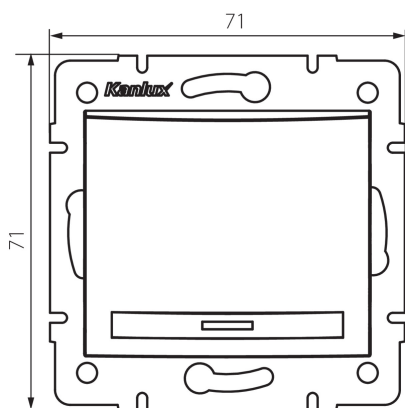

24950 DOMO 01-1021-230 pe

Tlačítko

5905339249500

VŠEOBECNÉ ÚDAJE:

Barva: perleťově bílá
Místo montáže: k zabudování do zdi
Podsvícení: nevztahuje se
Šířka [mm]: 71
Výška [mm]: 71
Průměr montážní krabice: 60
Montážní hloubka: 25

TECHNICKÉ ÚDAJE:

Jmenovité napětí [V]: 250 AC
Materiál: PC
Materiál kontaktů: CuSn94
Typ svorky: Rychlosvorka
Plast: PC
Počet táhel: 1
Jmenovitý proud [AX]: 10
Stupeň krytí IP: 20

LOGISTICKÉ ÚDAJE:

Způsob balení: 10
Počet kusů v druhém balení : 10
Počet kusů v hromadném balení: 120
Čistá jednotková hmotnost [g]: 76
Gramáž [g]: 89.75
Délka jednotkového balení [cm]: 10
Šířka jednotkového balení [cm]: 4
Výška jednotkového balení [cm]: 14
Hmotnost kartonu [kg]: 10.77
Šířka kartonu [cm]: 25.5
Výška kartonu [cm]: 32
Délka kartonu [cm]: 44
Objem kartonu [m³]: 0.035904