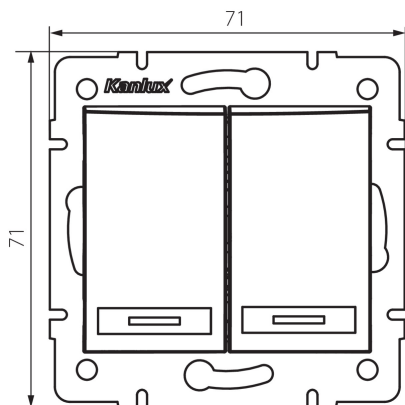

24951 DOMO 01-1022-230 pe

Dvojité tlačítko

5905339249517

VŠEOBECNÉ ÚDAJE:

Barva: perleťově bílá
Místo montáže: k zabudování do zdi
Podsvícení: nevztahuje se
Šířka [mm]: 71
Výška [mm]: 71
Průměr montážní krabice: 60
Montážní hloubka: 25

TECHNICKÉ ÚDAJE:

Jmenovité napětí [V]: 250 AC
Materiál: PC
Materiál kontaktů: CuSn94
Typ svorky: Rychlosvorka
Plast: PC
Počet táhel: 2
Jmenovitý proud [AX]: 10
Stupeň krytí IP: 20

LOGISTICKÉ ÚDAJE:

Způsob balení: 10
Počet kusů v druhém balení : 10
Počet kusů v hromadném balení: 120
Čistá jednotková hmotnost [g]: 78
Gramáž [g]: 91.75
Délka jednotkového balení [cm]: 10
Šířka jednotkového balení [cm]: 4
Výška jednotkového balení [cm]: 14
Hmotnost kartonu [kg]: 11.01
Šířka kartonu [cm]: 25.5
Výška kartonu [cm]: 32
Délka kartonu [cm]: 44
Objem kartonu [m³]: 0.035904