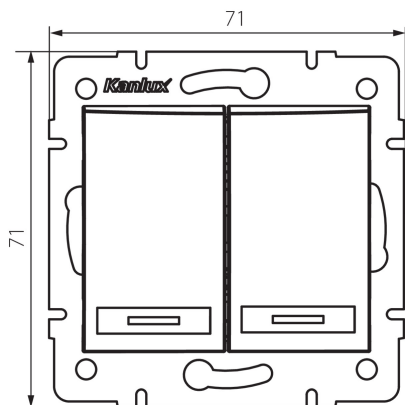

24961 DOMO 01-1120-230 pe

Vypínač dvojitý lustrový s LED

5905339249616

VŠEOBECNÉ ÚDAJE:

Barva: perleťově bílá
Místo montáže: k zabudování do zdi
Podsvícení: ano
Šířka [mm]: 71
Výška [mm]: 71
Průměr montážní krabice: 60
Montážní hloubka: 25

TECHNICKÉ ÚDAJE:

Jmenovité napětí [V]: 250 AC
Materiál: PC
Materiál kontaktů: CuSn94
Typ svorky: Rychlosvorka
Plast: PC
Počet táhel: 2
Jmenovitý proud [AX]: 10
Stupeň krytí IP: 20

LOGISTICKÉ ÚDAJE:

Způsob balení: 10
Počet kusů v druhém balení : 10
Počet kusů v hromadném balení: 120
Čistá jednotková hmotnost [g]: 82
Gramáž [g]: 95.67
Délka jednotkového balení [cm]: 10
Šířka jednotkového balení [cm]: 4
Výška jednotkového balení [cm]: 14
Hmotnost kartonu [kg]: 11.4804
Šířka kartonu [cm]: 25.5
Výška kartonu [cm]: 32
Délka kartonu [cm]: 44
Objem kartonu [m³]: 0.035904