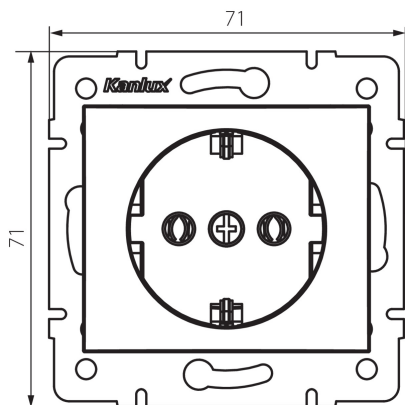

24967 DOMO 01-1220-130 pe

Samostatná zásuvka Schuko

5905339249678

VŠEOBECNÉ ÚDAJE:

Barva: perleťově bílá
Místo montáže: k zabudování do zdi
Šířka [mm]: 71
Výška [mm]: 71
Průměr montážní krabice: 60
Montážní hloubka: 25
Počet zásuvek: 1

TECHNICKÉ ÚDAJE:

Jmenovité napětí [V]: 250 AC
Jmenovitý proud [A]: 16
Třída ochrany před úrazem elektrickým proudem: I
Materiál: PC
Materiál kontaktů: CuSn94
Typ uzemnění: typ F
Typ svorky: šroubová svorka
Plast: PC
Stupeň krytí IP: 20

LOGISTICKÉ ÚDAJE:

Způsob balení: 10
Počet kusů v druhém balení : 10
Počet kusů v hromadném balení: 120
Čistá jednotková hmotnost [g]: 68
Gramáž [g]: 81.75
Délka jednotkového balení [cm]: 10
Šířka jednotkového balení [cm]: 5
Výška jednotkového balení [cm]: 14
Hmotnost kartonu [kg]: 9.81
Šířka kartonu [cm]: 26.5
Výška kartonu [cm]: 32
Délka kartonu [cm]: 44
Objem kartonu [m³]: 0.037312