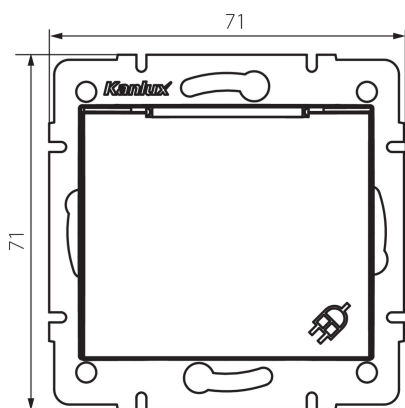

LOGISTICKÉ ÚDAJE:

Způsob balení: 10
Počet kusů v druhém balení : 10
Počet kusů v hromadném balení: 120
Čistá jednotková hmotnost [g]: 82
Gramáž [g]: 97.17
Délka jednotkového balení [cm]: 10
Šířka jednotkového balení [cm]: 5
Výška jednotkového balení [cm]: 14
Hmotnost kartonu [kg]: 11.6604
Šířka kartonu [cm]: 26.5
Výška kartonu [cm]: 32
Délka kartonu [cm]: 44
Objem kartonu [m³]: 0.037312