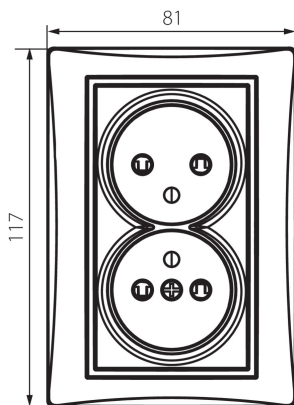

24974 DOMO 01-1260-130 pe

Dvojitá francouzská zásuvka, kompletní s ochranou kontaktů

5905339249746

Není určeno pro CZ/SK trh.

VŠEOBECNÉ ÚDAJE:

Barva: perleťově bílá
Místo montáže: k zabudování do zdi
Ochrana kontaktů: ano
Šířka [mm]: 81
Výška [mm]: 110
Průměr montážní krabice: 68
Montážní hloubka: 25
Počet zásuvek: 2

TECHNICKÉ ÚDAJE:

Jmenovité napětí [V]: 250 AC
Jmenovitý proud [A]: 16
Třída ochrany před úrazem elektrickým proudem: I
Materiál: PC
Materiál kontaktů: CuSn94
Typ uzemnění: typ E
Typ svorky: šroubová svorka
Plast: PC
Stupeň krytí IP: 20

LOGISTICKÉ ÚDAJE:

Způsob balení: 10
Počet kusů v druhém balení : 10
Počet kusů v hromadném balení: 120
Čistá jednotková hmotnost [g]: 120
Gramáž [g]: 138.42
Délka jednotkového balení [cm]: 9
Šířka jednotkového balení [cm]: 5
Výška jednotkového balení [cm]: 18
Hmotnost kartonu [kg]: 16.6104
Šířka kartonu [cm]: 25
Výška kartonu [cm]: 52.5
Délka kartonu [cm]: 52
Objem kartonu [m³]: 0.06825