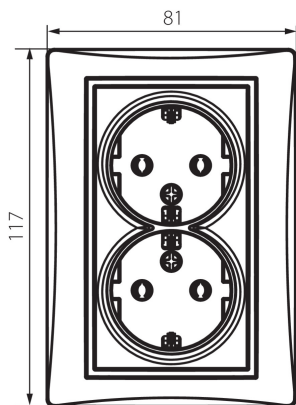

### VŠEOBECNÉ ÚDAJE:

**Barva:** perleťově bílá  
**Místo montáže:** k zabudování do zdi  
**Šířka [mm]:** 81  
**Výška [mm]:** 110  
**Průměr montážní krabice:** 68  
**Montážní hloubka:** 25  
**Počet zásuvek:** 2

### TECHNICKÉ ÚDAJE:

**Jmenovité napětí [V]:** 250 AC  
**Jmenovitý proud [A]:** 16  
**Třída ochrany před úrazem elektrickým proudem:** I  
**Materiál:** PC  
**Materiál kontaktů:** CuSn94  
**Typ uzemnění:** typ F  
**Typ svorky:** šroubová svorka  
**Plast:** PC  
**Stupeň krytí IP:** 20