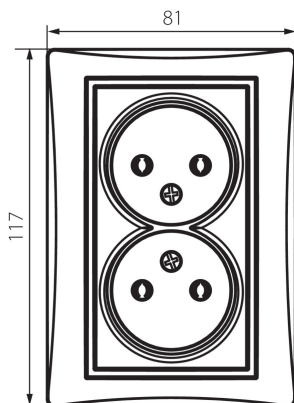

24977 DOMO 01-1280-130 pe

Dvojitá zásuvka bez uzemnění, kompletní

5905339249777

Není určeno pro CZ/SK trh.

VŠEOBECNÉ ÚDAJE:

Barva: perleťově bílá
Místo montáže: k zabudování do zdi
Šířka [mm]: 81
Výška [mm]: 110
Průměr montážní krabice: 68
Montážní hloubka: 25
Počet zásuvek: 2

TECHNICKÉ ÚDAJE:

Jmenovité napětí [V]: 250 AC
Jmenovitý proud [A]: 16
Třída ochrany před úrazem elektrickým proudem: II
Materiál: PC
Materiál kontaktů: CuSn94
Typ uzemnění: 2P
Typ svorky: šroubová svorka
Plast: PC
Stupeň krytí IP: 20

LOGISTICKÉ ÚDAJE:

Způsob balení: 10
Počet kusů v druhém balení : 10
Počet kusů v hromadném balení: 120
Čistá jednotková hmotnost [g]: 102
Gramáž [g]: 118.33
Délka jednotkového balení [cm]: 10
Šířka jednotkového balení [cm]: 5
Výška jednotkového balení [cm]: 18
Hmotnost kartonu [kg]: 14.1996
Šířka kartonu [cm]: 22
Výška kartonu [cm]: 51.2
Délka kartonu [cm]: 49.5
Objem kartonu [m³]: 0.055757