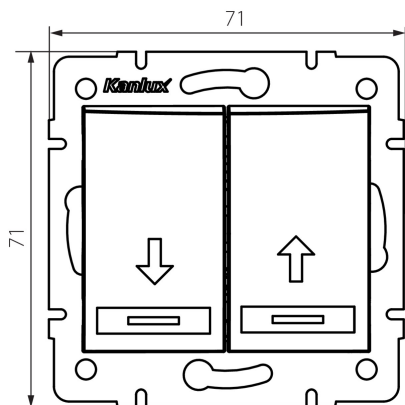

### VŠEOBECNÉ ÚDAJE:

**Barva:** perleťově bílá  
**Místo montáže:** k zabudování do zdi  
**Podsvícení:** nevztahuje se  
**Šířka [mm]:** 71  
**Výška [mm]:** 71  
**Průměr montážní krabice:** 60  
**Montážní hloubka:** 25

### TECHNICKÉ ÚDAJE:

**Jmenovité napětí [V]:** 250 AC  
**Materiál:** PC  
**Materiál kontaktů:** CuSn94  
**Typ svorky:** Rychlosvorka  
**Plast:** PC  
**Počet táhel:** 2  
**Jmenovitý proud [AX]:** 10  
**Stupeň krytí IP:** 20