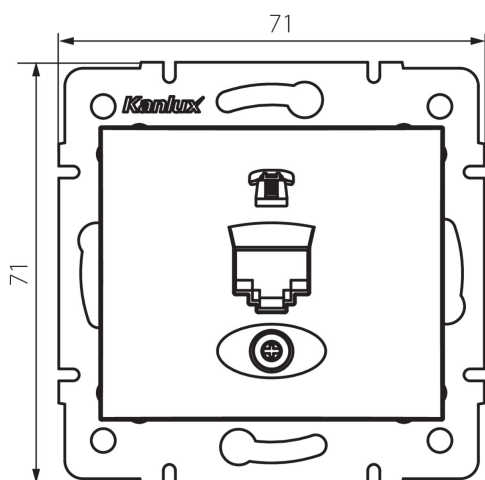

24987 DOMO 01-1370-030 pe

Telefonní zásuvka samostatná (RJ11)

5905339249876

VŠEOBECNÉ ÚDAJE:

Barva: perleťově bílá
Místo montáže: k zabudování do zdi
Šířka [mm]: 71
Výška [mm]: 71
Průměr montážní krabice: 60
Počet zásuvek: 1

TECHNICKÉ ÚDAJE:

Materiál: PC
Typ zásuvek: Samostatná telefonní RJ11
Plast: PC
Stupeň krytí IP: 20

LOGISTICKÉ ÚDAJE:

Způsob balení: 10
Počet kusů v druhém balení : 10
Počet kusů v hromadném balení: 120
Čistá jednotková hmotnost [g]: 56
Gramáž [g]: 68.5
Délka jednotkového balení [cm]: 10
Šířka jednotkového balení [cm]: 4
Výška jednotkového balení [cm]: 14
Hmotnost kartonu [kg]: 8.22
Šířka kartonu [cm]: 25.5
Výška kartonu [cm]: 32
Délka kartonu [cm]: 44
Objem kartonu [m³]: 0.035904