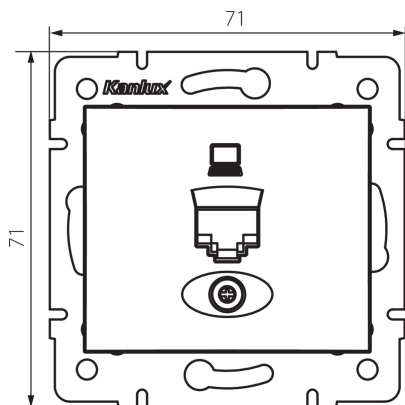

## 24989 DOMO 01-1390-030 pe

Datová zásuvka samostatná (RJ45Cat 5e Jack)

5905339249890

### VŠEOBECNÉ ÚDAJE:

**Barva:** perleťově bílá  
**Místo montáže:** k zabudování do zdi  
**Šířka [mm]:** 71  
**Výška [mm]:** 71  
**Průměr montážní krabice:** 60  
**Počet zásuvek:** 1

### TECHNICKÉ ÚDAJE:

**Materiál:** PC  
**Typ zásuvek:** datová zásuvka RJ45 cat 5e  
**Plast:** PC  
**Stupeň krytí IP:** 20