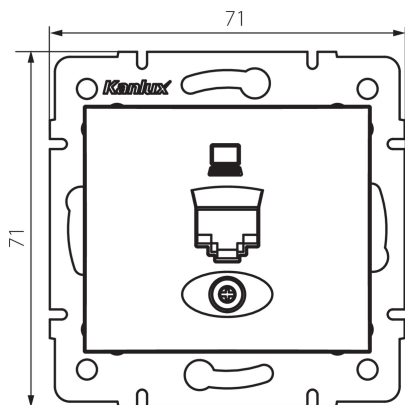

24990 DOMO 01-1400-030 pe

Datová zásuvka samostatná (RJ45Cat 6 Jack)

5905339249906

VŠEOBECNÉ ÚDAJE:

Barva: perleťově bílá

Místo montáže: k zabudování do zdi

Šířka [mm]: 71

Výška [mm]: 71

Průměr montážní krabice: 60

Počet zásuvek: 1

TECHNICKÉ ÚDAJE:

Materiál: PC

Typ zásuvek: datová zásuvka RJ45 cat 6

Plast: PC

Stupeň krytí IP: 20

LOGISTICKÉ ÚDAJE:

Způsob balení: 10

Počet kusů v druhém balení : 10

Počet kusů v hromadném balení: 120

Čistá jednotková hmotnost [g]: 56

Gramáž [g]: 68.58

Délka jednotkového balení [cm]: 9

Šířka jednotkového balení [cm]: 4

Výška jednotkového balení [cm]: 13

Hmotnost kartonu [kg]: 8.2296

Šířka kartonu [cm]: 25.5

Výška kartonu [cm]: 32

Délka kartonu [cm]: 44

Objem kartonu [m³]: 0.035904

DALŠÍ INFORMACE:

- Certifikát PZH: Číslo HK / K / 1046/01/2017, platný do 20.12.2022