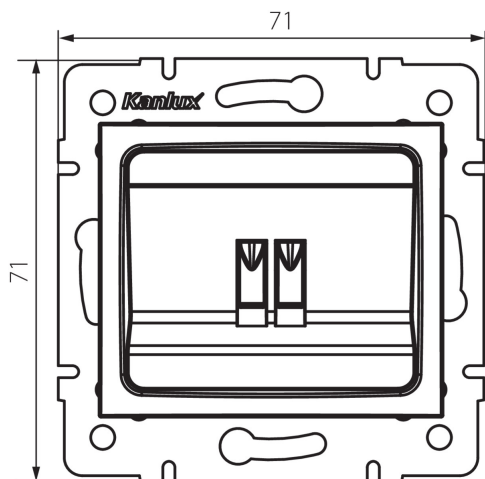

24995 DOMO 01-1450-030 pe

Reproduktorová zásuvka Samostatná

5905339249951

VŠEOBECNÉ ÚDAJE:

Barva: perleťově bílá

Místo montáže: k zabudování do zdi

Šířka [mm]: 71

Výška [mm]: 71

Průměr montážní krabice: 60

Počet zásuvek: 1

TECHNICKÉ ÚDAJE:

Materiál: PC

Typ zásuvek: samostatný reproduktor

Plast: PC

Stupeň krytí IP: 20

LOGISTICKÉ ÚDAJE:

Způsob balení: 10

Počet kusů v druhém balení : 10

Počet kusů v hromadném balení: 120

Čistá jednotková hmotnost [g]: 58

Gramáž [g]: 70.5

Délka jednotkového balení [cm]: 10

Šířka jednotkového balení [cm]: 4

Výška jednotkového balení [cm]: 14

Hmotnost kartonu [kg]: 8.46

Šířka kartonu [cm]: 25.5

Výška kartonu [cm]: 32

Délka kartonu [cm]: 44

Objem kartonu [m³]: 0.035904