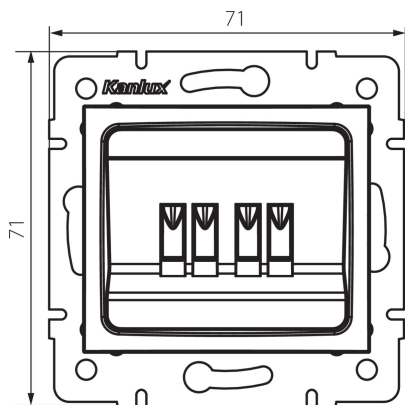

24996 DOMO 01-1820-030 pe

Reproduktorová zásuvka dvojitá

5905339249968

VŠEOBECNÉ ÚDAJE:

Barva: perleťově bílá
Místo montáže: k zabudování do zdi
Šířka [mm]: 71
Výška [mm]: 71
Průměr montážní krabice: 60
Počet zásuvek: 2

TECHNICKÉ ÚDAJE:

Materiál: PC
Plast: PC
Stupeň krytí IP: 20

LOGISTICKÉ ÚDAJE:

Způsob balení: 10
Počet kusů v druhém balení : 10
Počet kusů v hromadném balení: 120
Čistá jednotková hmotnost [g]: 66
Gramáž [g]: 78.5
Délka jednotkového balení [cm]: 10
Šířka jednotkového balení [cm]: 4
Výška jednotkového balení [cm]: 14
Hmotnost kartonu [kg]: 9.42
Šířka kartonu [cm]: 25.5
Výška kartonu [cm]: 32
Délka kartonu [cm]: 44
Objem kartonu [m³]: 0.035904