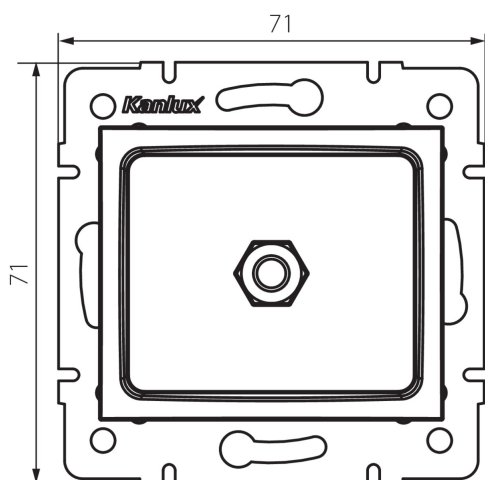

24997 DOMO 01-1830-030 pe

Ekvipotencionální zásuvka

5905339249975

VŠEOBECNÉ ÚDAJE:

Barva: perleťově bílá
Místo montáže: k zabudování do zdi
Šířka [mm]: 71
Výška [mm]: 71
Průměr montážní krabice: 60
Počet zásuvek: 1

TECHNICKÉ ÚDAJE:

Materiál: PC
Plast: PC
Stupeň krytí IP: 20

LOGISTICKÉ ÚDAJE:

Způsob balení: 10
Počet kusů v druhém balení : 10
Počet kusů v hromadném balení: 120
Čistá jednotková hmotnost [g]: 64
Gramáž [g]: 77
Délka jednotkového balení [cm]: 10
Šířka jednotkového balení [cm]: 4
Výška jednotkového balení [cm]: 14
Hmotnost kartonu [kg]: 9.24
Šířka kartonu [cm]: 25.5
Výška kartonu [cm]: 32
Délka kartonu [cm]: 44
Objem kartonu [m³]: 0.035904