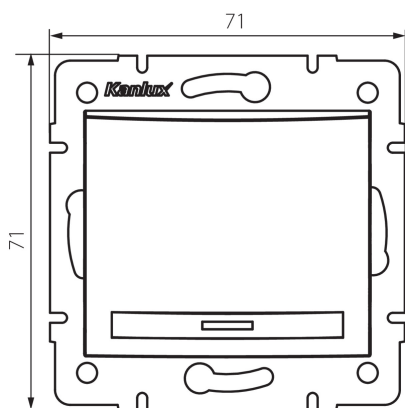

25006 DOMO 01-1000-250 SZ

Jednopolový spínač

5905339250063

VŠEOBECNÉ ÚDAJE:

Barva: šampaňská

Místo montáže: k zabudování do zdi

Podsvícení: nevztahuje se

Šířka [mm]: 71

Výška [mm]: 71

Průměr montážní krabice: 60

Montážní hloubka: 25

TECHNICKÉ ÚDAJE:

Jmenovité napětí [V]: 250 AC

Materiál: PC

Materiál kontaktů: CuSn94

Typ svorky: Rychlosvorka

Plast: PC

Počet táhel: 1

Jmenovitý proud [AX]: 10

Stupeň krytí IP: 20

LOGISTICKÉ ÚDAJE:

Způsob balení: 10

Počet kusů v druhém balení : 10

Počet kusů v hromadném balení: 120

Čistá jednotková hmotnost [g]: 76

Gramáž [g]: 89.75

Délka jednotkového balení [cm]: 10

Šířka jednotkového balení [cm]: 4

Výška jednotkového balení [cm]: 14

Hmotnost kartonu [kg]: 10.77

Šířka kartonu [cm]: 25.5