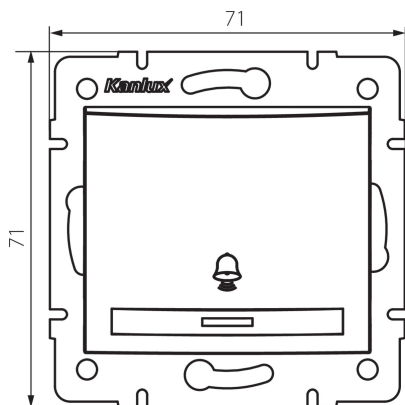

25016 DOMO 01-1080-250 sz

Zvonkové tlačítko s LED

5905339250162

VŠEOBECNÉ ÚDAJE:

Barva: šampaňská
Místo montáže: k zabudování do zdi
Podsvícení: ano
Šířka [mm]: 71
Výška [mm]: 71
Průměr montážní krabice: 60
Montážní hloubka: 25

TECHNICKÉ ÚDAJE:

Jmenovité napětí [V]: 250 AC
Materiál: PC
Materiál kontaktů: CuSn94
Typ svorky: Rychlosvorka
Plast: PC
Počet táhel: 1
Jmenovitý proud [AX]: 10
Stupeň krytí IP: 20

LOGISTICKÉ ÚDAJE:

Způsob balení: 10
Počet kusů v druhém balení : 10
Počet kusů v hromadném balení: 120
Čistá jednotková hmotnost [g]: 78
Gramáž [g]: 91.75
Délka jednotkového balení [cm]: 10
Šířka jednotkového balení [cm]: 4
Výška jednotkového balení [cm]: 14
Hmotnost kartonu [kg]: 11.01
Šířka kartonu [cm]: 25.5
Výška kartonu [cm]: 32
Délka kartonu [cm]: 44
Objem kartonu [m³]: 0.035904