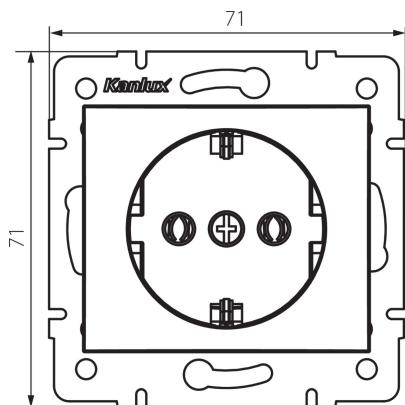

25026 DOMO 01-1220-150 sz

Samostatná zásuvka Schuko

5905339250261

VŠEOBECNÉ ÚDAJE:

Barva: šampaňská
Místo montáže: k zabudování do zdi
Šířka [mm]: 71
Výška [mm]: 71
Průměr montážní krabice: 60
Montážní hloubka: 25
Počet zásuvek: 1

TECHNICKÉ ÚDAJE:

Jmenovité napětí [V]: 250 AC
Jmenovitý proud [A]: 16
Třída ochrany před úrazem elektrickým proudem: I
Materiál: PC
Materiál kontaktů: CuSn94
Typ uzemnění: typ F
Typ svorky: šroubová svorka
Plast: PC
Stupeň krytí IP: 20

LOGISTICKÉ ÚDAJE:

Způsob balení: 10
Počet kusů v druhém balení : 10
Počet kusů v hromadném balení: 120
Čistá jednotková hmotnost [g]: 68
Gramáž [g]: 81.75
Délka jednotkového balení [cm]: 10
Šířka jednotkového balení [cm]: 5
Výška jednotkového balení [cm]: 14
Hmotnost kartonu [kg]: 9.81
Šířka kartonu [cm]: 26.5
Výška kartonu [cm]: 32
Délka kartonu [cm]: 44
Objem kartonu [m³]: 0.037312