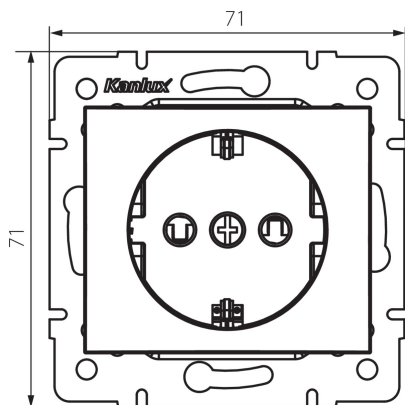

25029 DOMO 01-1240-150 sz

Samostatná zásuvka Schuko s ochranou kontaktů

5905339250292

VŠEOBECNÉ ÚDAJE:

Barva: šampaňská
Místo montáže: k zabudování do zdi
Ochrana kontaktů: ano
Šířka [mm]: 71
Výška [mm]: 71
Průměr montážní krabice: 60
Montážní hloubka: 25
Počet zásuvek: 1

TECHNICKÉ ÚDAJE:

Jmenovité napětí [V]: 250 AC
Jmenovitý proud [A]: 16
Třída ochrany před úrazem elektrickým proudem: I
Materiál: PC
Materiál kontaktů: CuSn94
Typ uzemnění: typ F
Typ svorky: šroubová svorka
Plast: PC
Stupeň krytí IP: 20

LOGISTICKÉ ÚDAJE:

Způsob balení: 10
Počet kusů v druhém balení : 10
Počet kusů v hromadném balení: 120
Čistá jednotková hmotnost [g]: 70
Gramáž [g]: 84
Délka jednotkového balení [cm]: 10
Šířka jednotkového balení [cm]: 5
Výška jednotkového balení [cm]: 14
Hmotnost kartonu [kg]: 10.08
Šířka kartonu [cm]: 26.5
Výška kartonu [cm]: 32
Délka kartonu [cm]: 44
Objem kartonu [m³]: 0.037312